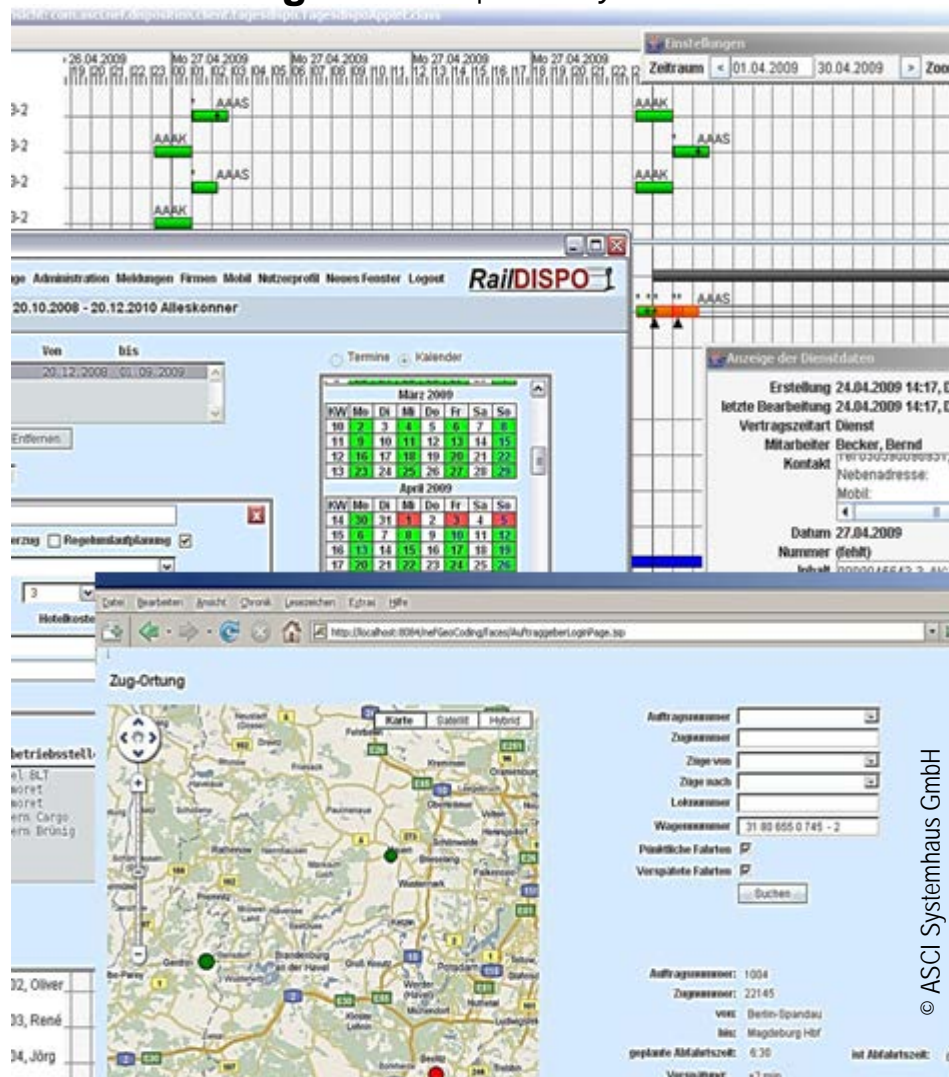

Eisenbahnwesen-Seminar

Juni
20
 18:00 Uhr

RailDispo

Webbasierte Managementsoftware für den Eisenbahnverkehr

Lutz Langerwisch | ASCI Systemhaus GmbH

Severingelände
 der TU Berlin

Char'burg, Salzufer 17-19
 Gebäude SG 12, Raum 204
 BUS 101 / 245 ▶ Helmholtzstr.

Termin auf dem Handy anzeigen:

Tag-Reader für Handy: SMS mit tag reader an 88044

Das Eisenbahnwesen-Seminar: Studierende, Absolventen und externe Referenten stellen eigene Arbeiten oder aktuelle Projekte vor. **Ohne Anmeldung auch für externe Gäste.** Informationen und Newsletter unter www.ews.tu-berlin.de