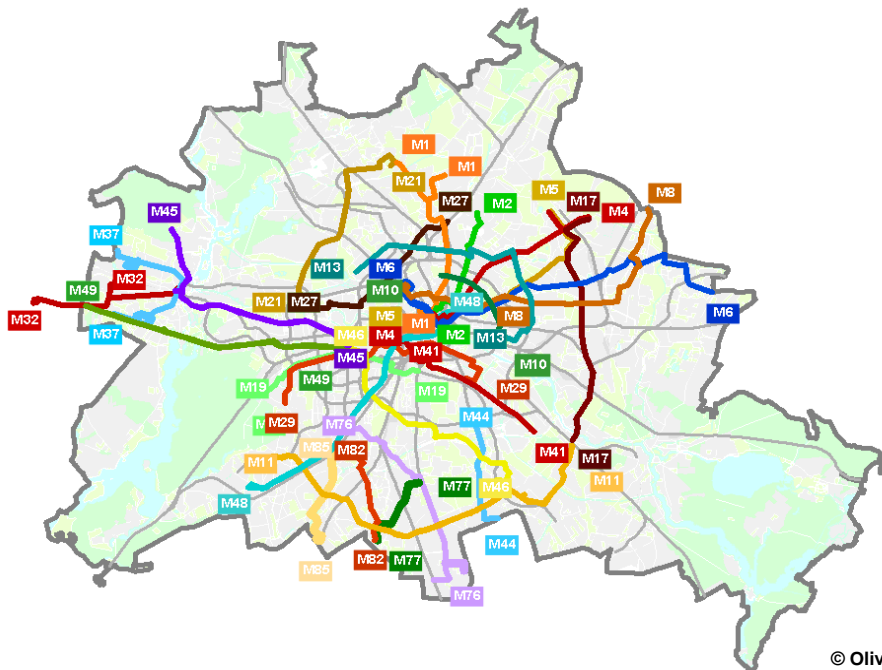

# Eisenbahnwesen-Seminar

Juni  
**22**  
18:00 Uhr

## 10 Jahre Neuordnung Berliner Nahverkehrsnetz

**Dr. Tom Reinhold**

Associate Partner bei Oliver Wyman  
(Ehemaliger Direktor Marketing bei der BVG)

© Oliver Wyman

### Hauptgebäude der TU Berlin

Charlottenburg, Straße des  
17. Juni 135, Raum H 1028

**U2** ▶ Ernst-Reuter-Platz

Termin auf dem Handy anzeigen.

Das Eisenbahnwesen-Seminar: Studierende, Absolventen und externe Referenten stellen eigene Arbeiten oder aktuelle Projekte vor. **Ohne Anmeldung auch für externe Gäste.** Informationen und Newsletter unter [www.ews.tu-berlin.de](http://www.ews.tu-berlin.de)