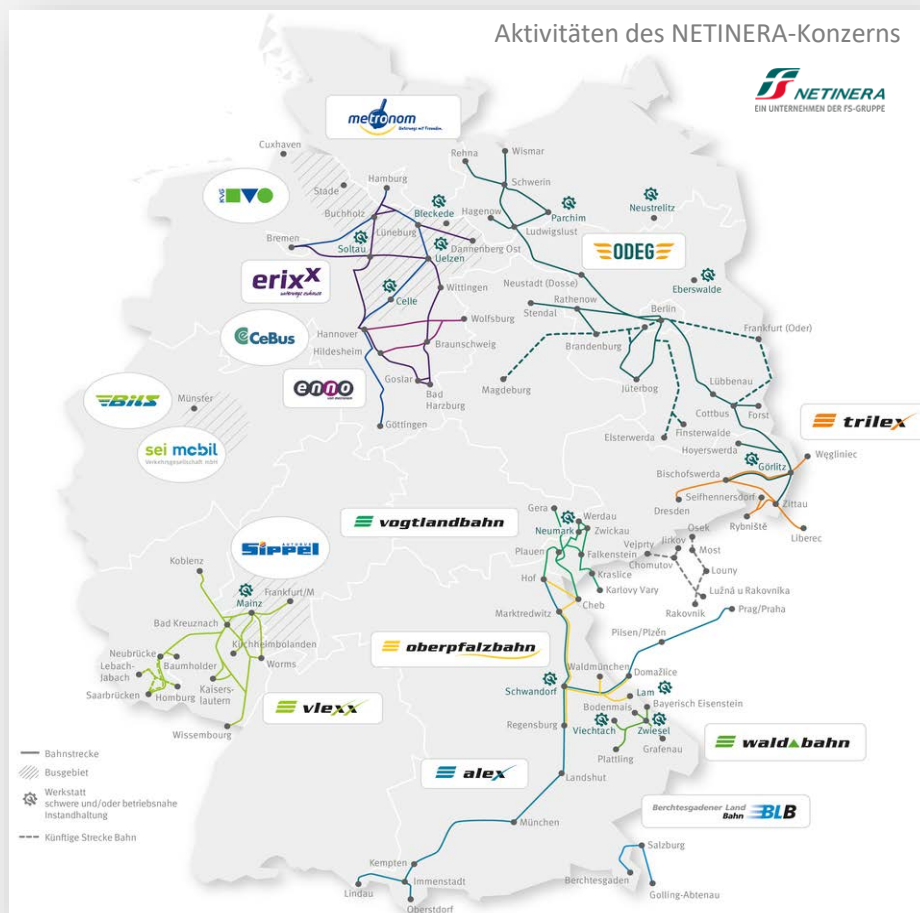

Eisenbahnwesen-Seminar

Jan Diestel
NETINERA Deutschland GmbH

Schienenpersonenverkehr in Deutschland: Wohin mit dem Wettbewerb?

Montag, 03. Februar 2020
18:00 - 19:30 Uhr

TU Berlin | Hauptgebäude | Raum H 1028 | 1. OG
Straße des 17. Juni 135 | 10623 Berlin