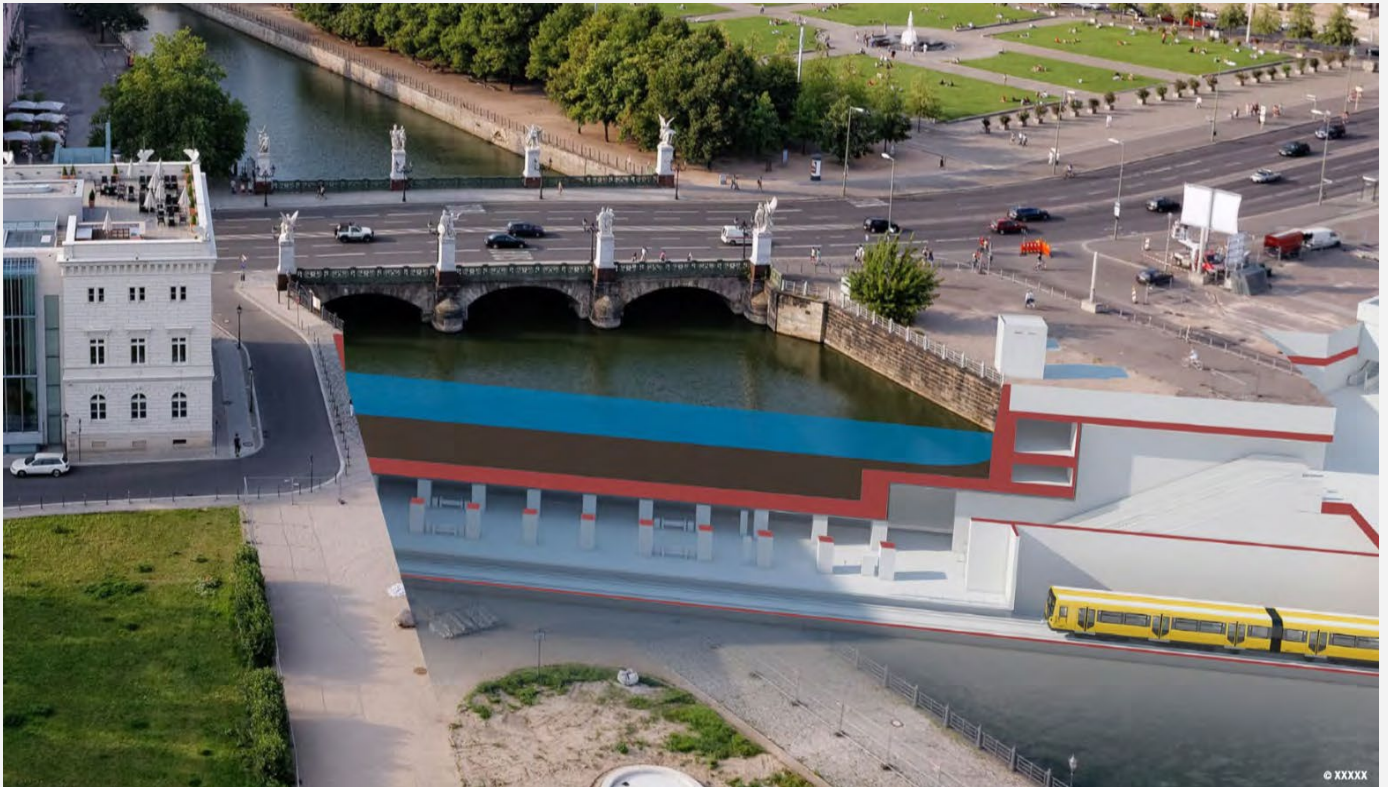

# Eisenbahnwesen-Seminar

Jörg Seegers | BVG Projekt GmbH

## „Museumsinsel - der Bahnhof im Eis“

In Kooperation mit dem VDEI

Montag, 12. April 2021

18:00 - 19:30 Uhr

Online-Veranstaltung

[www.ews.tu-berlin.de](http://www.ews.tu-berlin.de)

**VDEI**  
VERBAND DEUTSCHER EISENBAHN-INGENIEURE e.V.